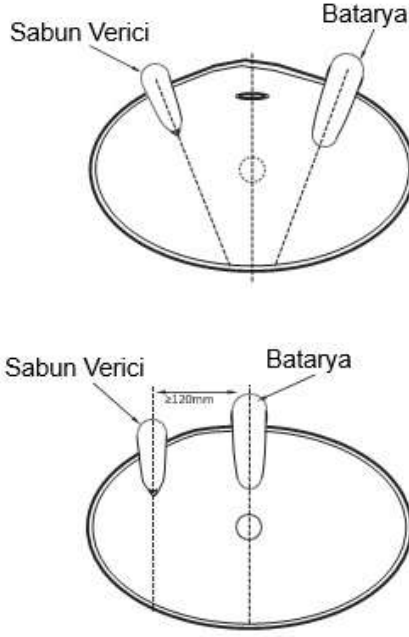

Ürün Markası : **GENESİT**

Ürün Kodu : **GS91S**

Ürün Açıklaması : **Ankastre Sensörlü Sıvı Sabun Verici** 

Menşei : PRC

Ürün Hakkında :

Lavabolarınızda , bataryalarınızla uyumlu görünüm ve bütünlük oluşturması nedeniyle estetik bir görünüm sunar.Neme ve darbeye dayanıklı pirinç malzeme üzerine parlak krom kaplı gövdesi ile şık banyolarınızın tamamlayıcısıdır. Kızılötesi sensörle çalışması sayesinde çapraz kontaminasyonu engelleyerek kusursuz hijyen sağlar.

Sabun dolumu için sabun bidonu tezgahın altında kalacak şekilde monte edilmektedir.

Uzaktan kumanda ile sensör mesafesini ve sabun damlatma miktarını ihtiyacınız olduğu şekilde ayarlayabilirsiniz.

Yalnızca elektrikle kullanım için üretilmiştir.Kullanım için gerekli adaptör ürünle birlikte gönderilir.

Ürün montajı için tezgaha en az 32mm çapında delik açılmalıdır.

Uyarı : Her lavaboya 1 adet cihaz gelecek şekilde montaj yapınız. Ürün gövdesi (musluk kısmı) için tezgaha delik açarken gaganın lavabo içine bakacak şekilde konumlandırılması amacıyla lavaboya uygun mesafede delik açılmalıdır.