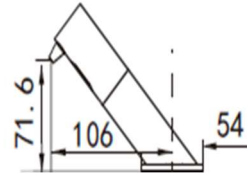

Ürün Markası : **GENESİT**

Ürün Kodu : **GS91S**

Ürün Açıklaması : **Ankastre Sensörlü Sıvı Sabun Verici**

Menşei : PRC

Ürün Hakkında :

Lavabolarınızda , bataryalarınızla uyumlu görünüm ve bütünlük oluşturması nedeniyle estetik bir görünüm sunar.Neme ve darbeye dayanıklı pirinç malzeme üzerine parlak krom kaplı gövdesi ile şık banyolarınızın tamamlayıcısıdır. Kızılötesi sensörle çalışması sayesinde çapraz kontaminasyonu engelleyerek kusursuz hijyen sağlar.

Sabun dolumu için sabun bidonu tezgahın altında kalacak şekilde monte edilmektedir.

Uzaktan kumanda ile sensör mesafesini ve sabun damlatma miktarını ihtiyacınız olduğu şekilde ayarlayabilirsiniz.

Yalnızca elektrikle kullanım için üretilmiştir.Kullanım için gerekli adaptör ürünle birlikte gönderilir.

Ürün montajı için tezgaha en az 32mm çapında delik açılmalıdır.