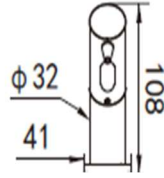

Ürün Markası : **GENESİT**

Ürün Kodu : **GS91S**

Ürün Açıklaması : **Ankastre Sensörlü Sıvı Sabun Verici**

Menşei : PRC

Ürün Hakkında :

Lavabolarınızda , bataryalarınızla uyumlu görünüm ve bütünlük oluşturması nedeniyle estetik bir görünüm sunar.Neme ve darbeye dayanıklı pirinç malzeme üzerine parlak krom kaplı gövdesi ile şık banyolarınızın tamamlayıcısıdır. Kızılötesi sensörle çalışması sayesinde çapraz kontaminasyonu engelleyerek kusursuz hijyen sağlar.

Sabun dolumu için sabun bidonu tezgahın altında kalacak şekilde monte edilmektedir.

Uzaktan kumanda ile sensör mesafesini ve sabun damlatma miktarını ihtiyacınız olduğu şekilde ayarlayabilirsiniz.

Yalnızca elektrikle kullanım için üretilmiştir.Kullanım için gerekli adaptör ürünle birlikte gönderilir.

Ürün montajı için tezgaha en az 32mm çapında delik açılmalıdır.