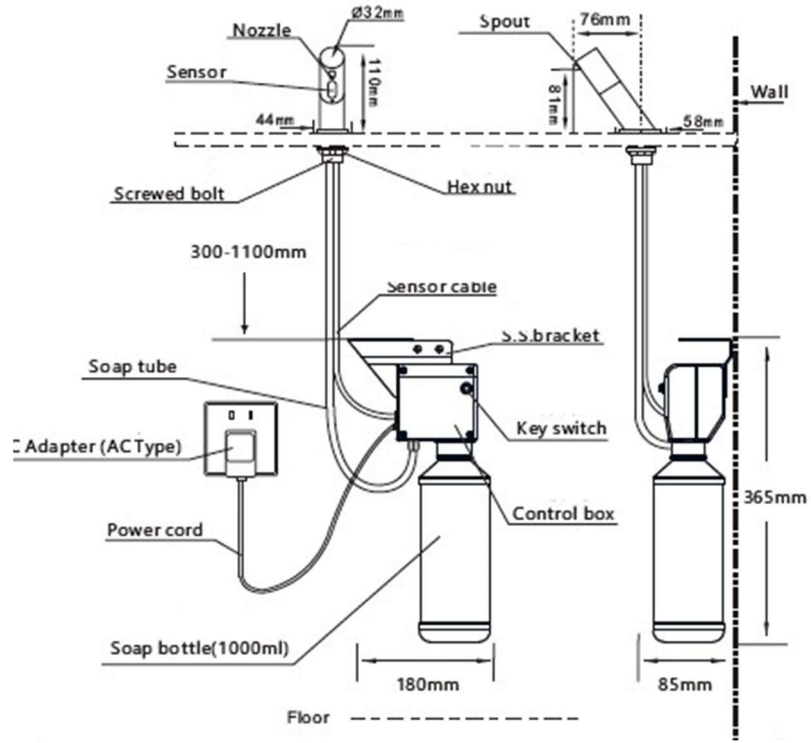

UYARI : Lütfen uygun akışkanlıkta sabun kullanınız. Çok yoğun sabun kullanmanız halinde birkaç kullanımdan sonra ürünün valfi(motoru) bozulabilir.

Ürünün Yedek Parçaları : Valf (Motor), Sensör, Bidon, Adaptör, Kumanda

Bakım ve Temizlik Talimatları :

Ürünün paslanmaz ve krom aksamalarını asla çamaşır suyu, cif vs kimyasal malzemelerle temizlemeyiniz. Bu malzemeler paslanmazın direkt yapısına zarar vererek paslanmazlık özelliğini yitirmesine neden olur.

Scotch Bright gibi aşındırıcı temizleyiciler kullanmayınız.

Ürünü sadece nemli bez veya uygun paslanmaz temizleyicilerle temizleyin.

Asla ürünü suyla yıkamayınız. Motoruna sıvı kaçağı halinde motor kısmı bozulacak ve ürün çalışmayacaktır.

Ürün kurulumundan önce lütfen kurulum ve kullanma kılavuzunu dikkatlice okuyunuz.

Ekser Endüstriyel Ürünler Dış Tic.Ltd.Şti.

İkitelli OSB Demirciler San.Sitesi D3 Blok No:333 Başakşehir/İSTANBUL

Tel : 0212 549 03 70-71

web : www.ekser.net