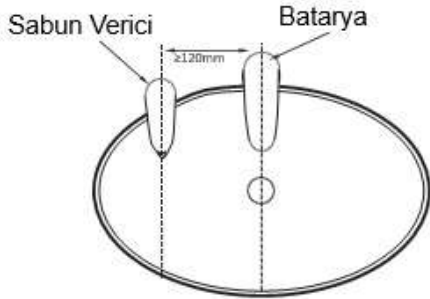

UYARI : Tezgah üstü lavabonuzun yüksekliğinin , sabunluk sensör gözü yüksekliğinden daha kısa olması önerilmektedir. Sabunluk sensör camının tezgahtan mesafesi 145mm dir

Ürün Özellikleri :

Materyal : Ürün gövdesi (tezgah üstünde kalan musluk kısmı) pirinç/bakır üzeri krom kaplı malzemeden üretilmiştir. Bidon kısmı ABS Plastik, bidon aparatı paslanmaz çeliktir.

Elektrikle Kullanım : Voltaj 220V-240V 50 Hz

Güç Tüketimi : Bekleme anında 0,4W ($\leq 3W$) ; Çalışma anında 1,2W ($\leq 5W$)

Sensör Mesafesi : Fabrika sensör ayarı 8-10cm dir. Ayarlanabilir sensör mesafesi 5-16cm aralığındadır.

Sabun Miktarı : Fabrika sabun ayarı 1,2mL dir. Ayarlanabilir sabun miktarı 0,5-5mL aralığındadır.

Bidon Hacmi : 1000 mL

Uygulanabilir Sabun Viskozitesi : 1~3500mPa.S

Uygun Çalışma Sıcaklığı : 1~40°C

Uygun Nem Değeri : Maks.90RH