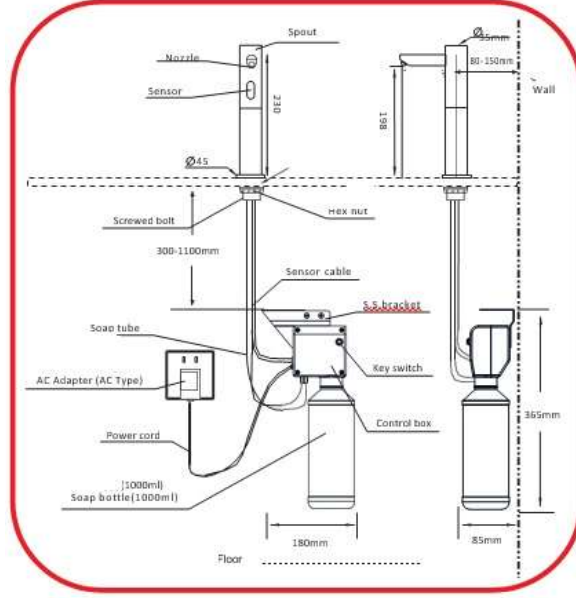

UYARI : Lütfen uygun akışkanlıkta sabun kullanınız. Çok yoğun sabun kullanmanız halinde birkaç kullanımdan sonra ürünün valfi(motoru) bozulabilir.

Ürünün Yedek Parçaları : Valf (Motor), Sensör, Bidon, Adaptör, Kumanda

Bakım ve Temizlik Talimatları :

Ürünün paslanmaz ve krom aksamalarını asla çamaşır suyu, cif vs kimyasal malzemelerle temizlemeyiniz. Bu malzemeler paslanmazın direkt yapısına zarar vererek paslanmazlık özelliğini yitirmesine neden olur.

Scoth Bright gibi aşındırıcı temizleyiciler kullanmayınız.

Ürünü sadece nemli bez veya uygun paslanmaz temizleyicilerle temizleyin.

Asla ürünü suyla yıkamayınız. Motoruna sıvı kaçması halinde motor kısmı bozulacak ve ürün çalışmayacaktır.

Ürün kurulumundan önce lütfen kurulum ve kullanma kılavuzunu dikkatlice okuyunuz.

Ekser Endüstriyel Ürünler Dış Tic.Ltd.Şti.

İkitelli OSB Demirciler San.Sitesi D3 Blok No:333 Başakşehir/İSTANBUL

Tel : 0212 549 03 70-71

web : www.ekser.net