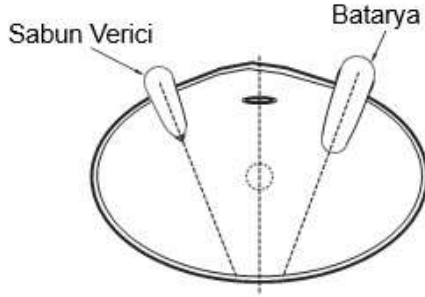

Uyarı : Her lavaboya 1 adet cihaz gelecek şekilde montaj yapınız. Ürün gövdesi (musluk kısmı) için tezgaha delik açarken gaganın lavabo içine bakacak şekilde konumlandırılması amacıyla lavaboya uygun mesafede delik açılmalıdır.

Cihazın belli bir sensör algılama mesafesi bulunmaktadır. Bu nedenle cihazın sensör algılama mesafesi içerisinde tezgah veya başka bir nesne (bataryayı yakın monte etmeyiniz) bulunmamalıdır. Aksi halde sensör cismi algılayacak ve sürekli çalışacaktır.