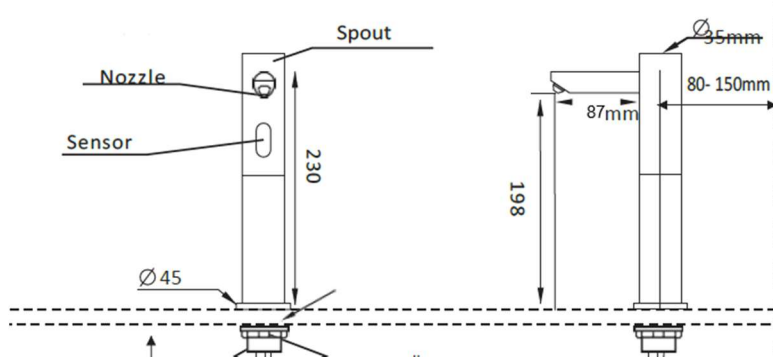

Ürün Markası : GENESİT

Ürün Kodu : GS60SL

Ürün Açıklaması :Ankastre Sensörlü Sıvı Sabun Verici-Uzun Tip 

Menşei : PRC

Ürün Hakkında :

Lavabolarınızda , bataryalarınızla uyumlu görünüm ve bütünlük oluşturması nedeniyle estetik bir görünüm sunar.Neme ve darbeye dayanıklı pirinç malzeme üzerine parlak krom kaplı gövdesi ile şık banyolarınızın tamamlayıcısıdır. Kızılötesi sensörle çalışması sayesinde çapraz kontaminasyonu engelleyerek kusursuz hijyen sağlar.

Tezgah üstü lavabolar için ekstra uzun modeldir.

Sabun dolumu için sabun bidonu tezgahın altında kalacak şekilde monte edilmektedir.

Uzaktan kumanda ile sensör mesafesini ve sabun damlatma miktarını ihtiyacınız olduğu şekilde ayarlayabilirsiniz.

Yalnızca elektrikle kullanım için üretilmiştir.Kullanım için gerekli adaptör ürünle birlikte gönderilir.

Ürün montajı için tezgaha en az 22mm çapında delik açılmalıdır.

Uyarı : Her lavaboya 1 adet cihaz gelecek şekilde montaj yapınız. Ürün gövdesi (musluk kısmı) için tezgaha delik açarken gaganın lavabo içine bakacak şekilde konumlandırılması amacıyla lavaboya uygun mesafede delik açılmalıdır.

UYARI : Tezgah üstü lavabonuzun yüksekliğinin , sabunluk sensör gözü yüksekliğinden daha kısa olması önerilmektedir. Sabunluk sensör camının tezgahtan mesafesi 145mm dir

Ürün Özellikleri :

Materyal : Ürün gövdesi (tezgah üstünde kalan musluk kısmı) pirinç/bakır üzeri krom kaplı malzemeden üretilmiştir. Bidon kısmı ABS Plastik, bidon aparatı paslanmaz çeliktir.