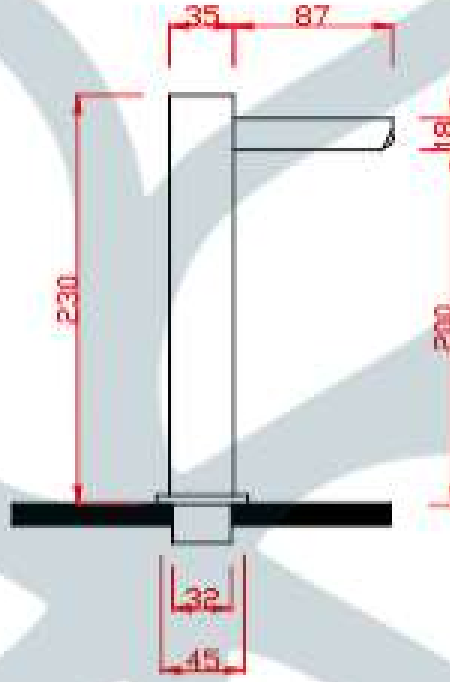

ÖN GÖRÜNÜŞ

YAN GÖRÜNÜŞ

PLAN

GS60SL TEZGAHA
MONTÉ SIVI SABUN
VERİCİ, FOTOSELLİ, ELEKTRİKLI