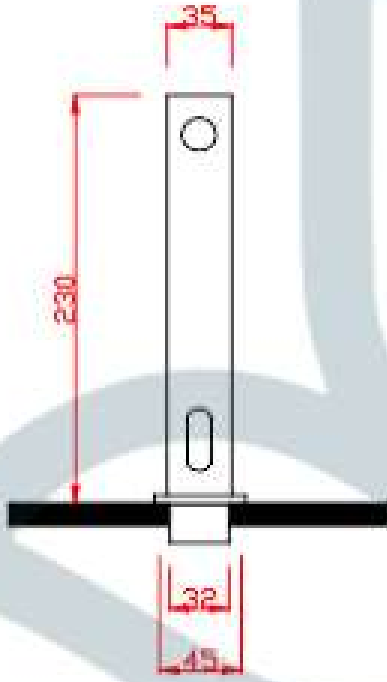

ÖN GÖRÜNÜŞ

YAN GÖRÜNÜŞ

PLAN

GS60SL TEZGAHA
MONTÉ SIVI SABUN
VERİCİ, FOTOSELLİ, ELEKTRİKLI