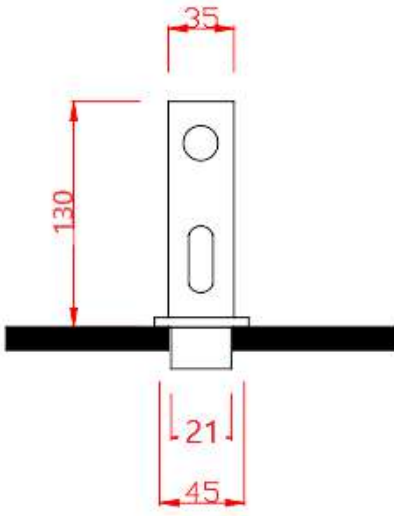

ÖN GÖRÜNÜS

YAN GÖRÜNÜS

PLAN

GS60S TEZGAHA
MONTE SIVI SABUN
VERİCİ, FOTOSELLİ, ELEKTRİKLİ