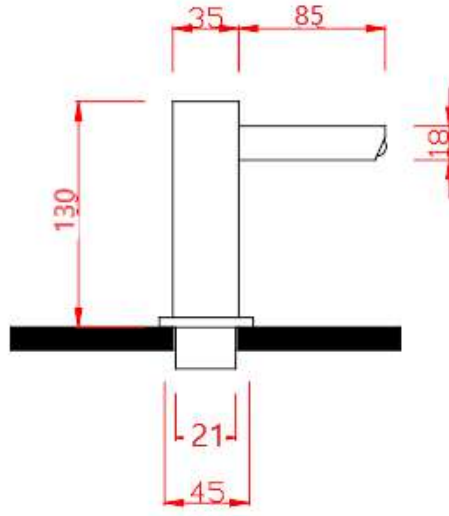

ÖN GÖRÜNÜS

YAN GÖRÜNÜS

PLAN

GS60S TEZGAHA
MONTE SIVI SABUN
VERİCİ, FOTOSELLİ, ELEKTRİKLİ