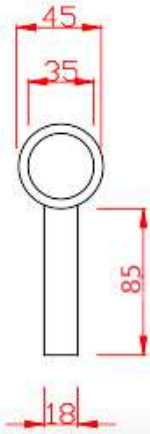

ÖN GÖRÜNÜS

YAN GÖRÜNÜS

PLAN

GS60S TEZGAHA
MONTE SIVI SABUN
VERİCİ, FOTOSELLİ, ELEKTRİKLİ