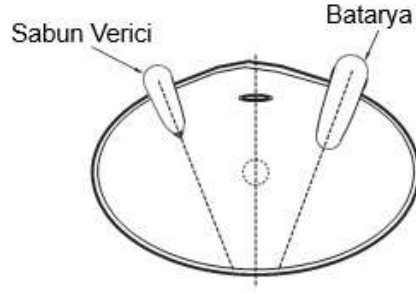

Uyarı : Her lavaboya 1 adet cihaz gelecek şekilde montaj yapınız. Ürün gövdesi (musluk kısmı) için tezgaha delik açarken gaganın lavabo içine bakacak şekilde konumlandırılması amacıyla lavaboya uygun mesafede delik açılmalıdır.

Cihazın belli bir sensör algılama mesafesi bulunmaktadır. Bu nedenle cihazın sensör algılama mesafesi içerisinde tezgah veya başka bir nesne (bataryayı yakın monte etmeyiniz) bulunmamalıdır. Aksi halde sensör cismi algılayacak ve sürekli çalışacaktır.

Ürün Özellikleri :

Materyal : Ürün gövdesi (tezgah üstünde kalan musluk kısmı) pirinç üzeri krom kaplı malzemeden üretilmiştir. Bidon kısmı ABS Plastik, bidon aparatı paslanmaz çeliktir.

Elektrikle Kullanım : Voltaj 220V-240V 50 Hz

Güç Tüketimi : Bekleme anında 0,4W ($\leq 3W$) ; Çalışma anında 1,2W ($\leq 5W$)

Sensör Mesafesi : Fabrika sensör ayarı 11cm dir. Ayarlanabilir sensör mesafesi 5-16cm aralığındadır.

Sabun Miktarı : Fabrika sabun ayarı 2mL dir. Ayarlanabilir sabun miktarı 2-13,5mL aralığındadır.

Bidon Hacmi : 1500 mL

Uygulanabilir Sabun Viskozitesi : 1~3500mPa.S

Uygun Çalışma Sıcaklığı : 1~55°C

Uygun Nem Değeri : Maks.90RH