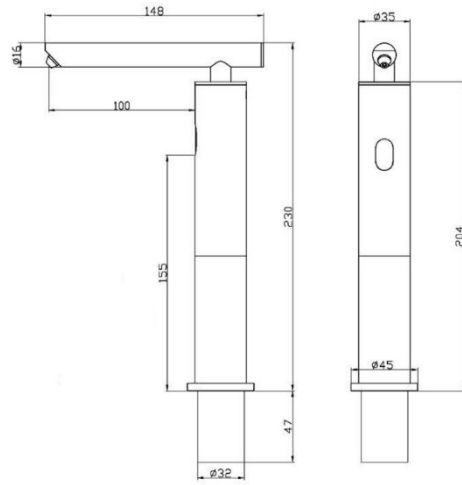

Ürün Markası : GENESİT

Ürün Kodu : GS60L

Ürün Açıklaması : Ankastrle Sensörlü Sıvı Sabun Verici

Menşei : PRC

Ürün Hakkında :

Lavabolarınızda , bataryalarınızla uyumlu görünüm ve bütünlük oluşturması nedeniyle estetik bir görünüm sunar.Neme ve darbeye dayanıklı pirinç malzeme üzerine parlak krom kaplı gövdesi ile şık banyolarınızın tamamlayıcısıdır. Kızılötesi sensörle çalışması sayesinde çapraz kontaminasyonu engelleyerek kusursuz hijyen sağlar.

Sabun dolumu için sabun bidonu tezgahın altında kalacak şekilde monte edilmektedir.

Tezgah üstü lavabolar için ekstra uzun modeldir.

Uzaktan kumanda ile sensör mesafesini ve sabun damlatma miktarını ihtiyacınız olduğu şekilde ayarlayabilirsiniz.

Yalnızca elektrikle kullanım için üretilmiştir.Kullanım için gerekli adaptör ürünle birlikte gönderilir.

Ürün montajı için tezgaha en az 35mm çapında delik açılmalıdır.