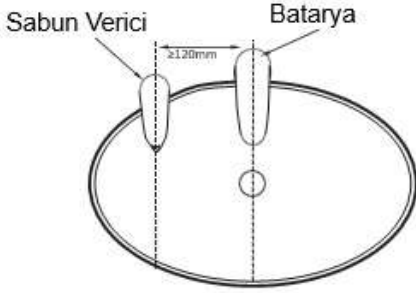

Uyarı : Her lavaboya 1 adet cihaz gelecek şekilde montaj yapınız. Ürün gövdesi (musluk kısmı) için tezgaha delik açarken gaganın lavabo içine bakacak şekilde konumlandırılması amacıyla lavaboya uygun mesafede delik açılmalıdır.

Cihazın belli bir sensör algılama mesafesi bulunmaktadır. Bu nedenle cihazın sensör algılama mesafesi içerisinde tezgah veya başka bir nesne (bataryayı yakın monte etmeyiniz) bulunmamalıdır. Aksi halde sensör cismi algılayacak ve sürekli çalışacaktır.

Ürün Özellikleri :

Materyal : Ürün gövdesi (tezgah üstünde kalan musluk kısmı) pirinç üzeri krom kaplı malzemeden üretilmiştir. Bidon kısmı ABS Plastik, bidon aparatı paslanmaz çeliktir.

Elektrikle Kullanım : Voltaj 220V-240V 50 Hz

Güç Tüketimi : Bekleme anında 0,4W ($\leq 3W$) ; Çalışma anında 1,2W ($\leq 5W$)

Sensör Mesafesi : Fabrika sensör ayarı 11cm dir. Ayarlanabilir sensör mesafesi 5-16cm aralığındadır.

Sabun Miktarı : Fabrika sabun ayarı 2mL dir. Ayarlanabilir sabun miktarı 2-13,5mL aralığındadır.

Bidon Hacmi : 1500 mL

Uygulanabilir Sabun Viskozitesi : 1~3500mPa.S

Uygun Çalışma Sıcaklığı : 1~55°C

Uygun Nem Değeri : Maks.90RH