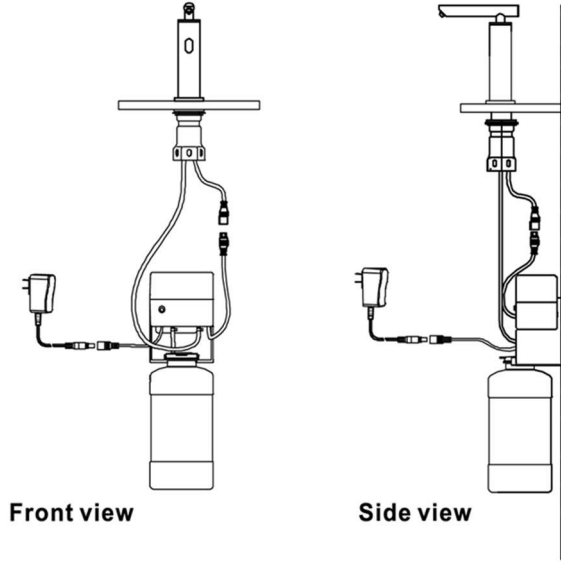

kurulum şeması

UYARI : Lütfen uygun akışkanlıkta sabun kullanınız. Çok yoğun sabun kullanmanız halinde birkaç kullanımdan sonra ürünün valfi(motoru) bozulabilir.

Ürünün Yedek Parçaları : Valf (Motor), Sensör, Bidon, Adaptör, Kumanda

Bakım ve Temizlik Talimatları :

Ürünün paslanmaz ve krom aksamalarını asla çamaşır suyu,cif vs kimyasal malzemelerle temizlemeyiniz.Bu malzemeler paslanmazın direkt yapısına zarar vererek paslanmazlık özelliğini yitirmesine neden olur.

Scoth Bright gibi aşındırıcı temizleyiciler kullanmayınız.

Ürünü sadece nemli bez veya uygun paslanmaz temizleyicilerle temizleyin.

Asla ürünü suyla yıkamayınız.Motoruna sıvı kaçması halinde motor kısmı bozulacak ve ürün çalışmayacaktır.

Ürün kurulumundan önce lütfen kurulum ve kullanma kılavuzunu dikkatlice okuyunuz.

Ekser Endüstriyel Ürünler Dış Tic.Ltd.Şti.

İkitelli OSB Demirciler San.Sitesi D3 Blok No:333 Başakşehir/İSTANBUL

Tel : 0212 549 03 70-71

web : www.ekser.net