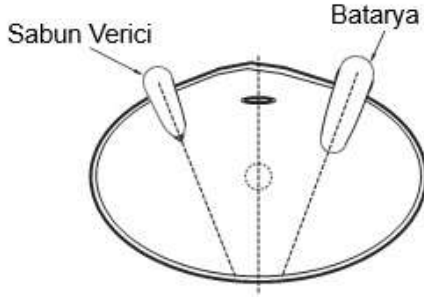

Uyarı : Her lavaboya 1 adet cihaz gelecek şekilde montaj yapınız. Ürün gövdesi (musluk kısmı) için tezgaha delik açarken gaganın lavabo içine bakacak şekilde konumlandırılması amacıyla lavaboya uygun mesafede delik açılmalıdır.

Cihazın belli bir sensör algılama mesafesi bulunmaktadır. Bu nedenle cihazın sensör algılama mesafesi içerisinde tezgah veya başka bir nesne (bataryayı yakın monte etmeyiniz) bulunmamalıdır. Aksi halde sensör cismi algılayacak ve sürekli çalışacaktır.