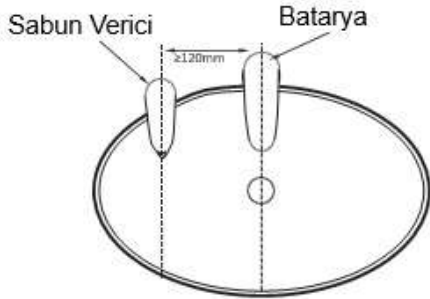

UYARI : Tezgah üstü lavabonuzun yüksekliğinin , sabunluk sensör gözü yüksekliğinden daha kısa olması önerilmektedir. Sabunluk sensör camının tezgahtan mesafesi 145mm dir

Ürün Özellikleri :

Materyal : Ürün gövdesi (tezgah üstünde kalan musluk kısmı) pirinç üzeri krom kaplı malzemeden üretilmiştir. Bidon kısmı ABS Plastik, bidon aparatı paslanmaz çeliktir.

Elektrikle Kullanım : Voltaj 220V-240V 50 Hz

Güç Tüketimi : Bekleme anında 0,4W ($\leq 3W$) ; Çalışma anında 1,2W ($\leq 5W$)

Sensör Mesafesi : Fabrika sensör ayarı 8-10cm dir. Ayarlanabilir sensör mesafesi 5-16cm aralığındadır.

Köpük Sabun Miktarı : Fabrika sabun ayarı 15mL dir. Ayarlanabilir sabun miktarı 10-38mL aralığındadır.

Bidon Hacmi : 1500 mL

Uygulanabilir Sabun Viskozitesi : 1~300mPa.S

Uygun Çalışma Sıcaklığı : 1~40°C

Uygun Nem Değeri : Maks.90RH