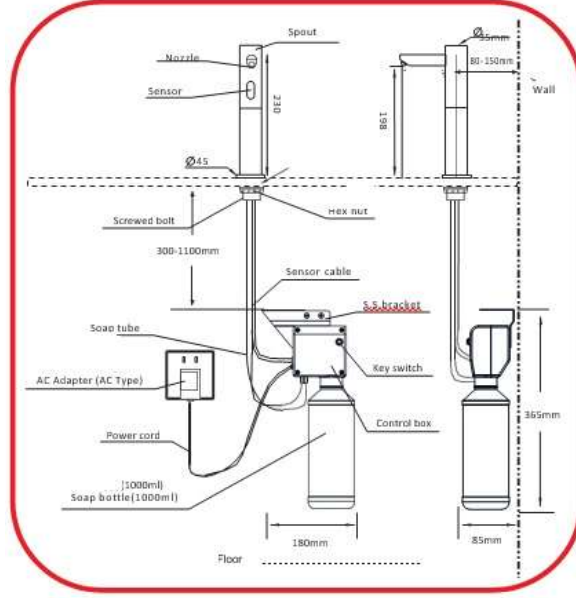

#### Ürün Özellikleri :

**Materyal :** Ürün gövdesi (tezgah üstünde kalan musluk kısmı) pirinç üzeri krom kaplı malzemeden üretilmiştir. Bidon kısmı ABS Plastik, bidon aparatı paslanmaz çeliktir.

**Elektrikle Kullanım :** Voltaj 220V-240V 50 Hz

**Güç Tüketimi :** Bekleme anında 0,4W ( $\leq 3W$ ) ; Çalışma anında 1,2W ( $\leq 5W$ )

**Sensör Mesafesi :** Fabrika sensör ayarı 8-10cm dir. Ayarlanabilir sensör mesafesi 5-16cm aralığındadır.

**Köpük Sabun Miktarı :** Fabrika sabun ayarı 15mL dir. Ayarlanabilir sabun miktarı 10-38mL aralığındadır.

**Bidon Hacmi :** 1500 mL

**Uygulanabilir Sabun Viskozitesi :** 1~300mPa.S

**Uygun Çalışma Sıcaklığı :** 1~40°C

**Uygun Nem Değeri :** Maks.90RH

**UYARI:** Sıvıyı köpüğe dönüştürebilmek için üründe filtre bulunmaktadır. Bu filtrenin belli aralıklarla temizlenmesi gerekmektedir. Aksi halde tıkanan filtre motoru zorlar ve zaman içinde motorun bozulmasına neden olur.