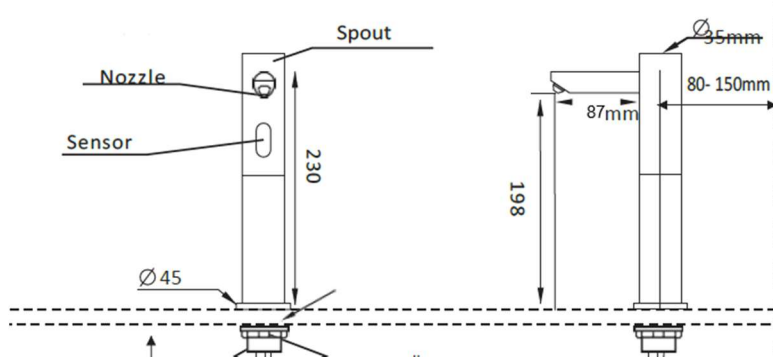

Ürün Markası : GENESİT

Ürün Kodu : GS60FL

Ürün Açıklaması :Ankastre Sensörlü Köpük Sabun Verici-Uzun Tip

Menşei : PRC

Ürün Hakkında :

Lavabolarınızda , bataryalarınızla uyumlu görünüm ve bütünlük oluşturması nedeniyle estetik bir görünüm sunar.Neme ve darbeye dayanıklı pirinç malzeme üzerine parlak krom kaplı gövdesi ile şık banyolarınızın tamamlayıcısıdır. Kızılötesi sensörle çalışması sayesinde çapraz kontaminasyonu engelleyerek kusursuz hijyen sağlar.

Tezgah üstü lavabolar için ekstra uzun modeldir.

Sabun dolumu için sabun bidonu tezgahın altında kalacak şekilde monte edilmektedir.

Uzaktan kumanda ile sensör mesafesini ve sabun damlatma miktarını ihtiyacınız olduğu şekilde ayarlayabilirsiniz.

Yalnızca elektrikle kullanım için üretilmiştir.Kullanım için gerekli adaptör ürünle birlikte gönderilir.

Ürün montajı için tezgaha en az 22mm çapında delik açılmalıdır.