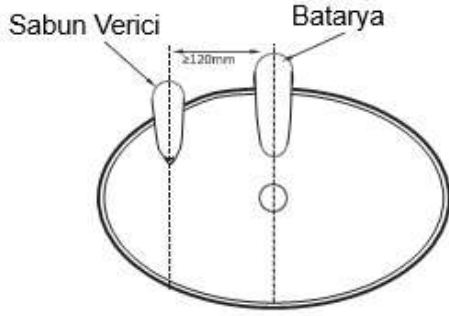

Ürün Özellikleri :

Materyal : Ürün gövdesi (tezgah üstünde kalan musluk kısmı) pirinç üzeri krom kaplı malzemeden üretilmiştir. Bidon kısmı ABS Plastik, bidon aparatı paslanmaz çeliktir.

Elektrikle Kullanım : Voltaj 220V-240V 50 Hz

Güç Tüketimi : Bekleme anında 0,4W ($\leq 3W$) ; Çalışma anında 1,2W ($\leq 5W$)

Sensör Mesafesi : Fabrika sensör ayarı 8-10cm dir. Ayarlanabilir sensör mesafesi 5-16cm aralığındadır.

Köpük Sabun Miktarı : Fabrika sabun ayarı 15mL dir. Ayarlanabilir sabun miktarı 10-38mL aralığındadır.

Bidon Hacmi : 1500 mL

Uygulanabilir Sabun Viskozitesi : 1~300mPa.S

Uygun Çalışma Sıcaklığı : 1~40°C

Uygun Nem Değeri : Maks.90RH

Ürünün Yedek Parçaları : Valf (Motor), Sensör, Bidon, Adaptör, Kumanda, Filtre