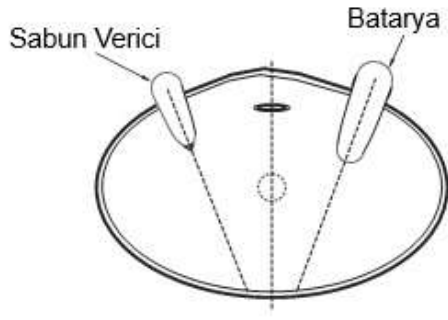

Sabun dolumu için sabun bidonu tezgahın altında kalacak şekilde monte edilmektedir.

Uzaktan kumanda ile sensör mesafesini ve sabun damlatma miktarını ihtiyacınız olduğu şekilde ayarlayabilirsiniz.

Yalnızca elektrikle kullanım için üretilmiştir.Kullanım için gerekli adaptör ürünle birlikte gönderilir.

Ürün montajı için tezgaha en az 22mm çapında delik açılmalıdır.

**Uyarı :** Her lavaboya 1 adet cihaz gelecek şekilde montaj yapınız. Ürün gövdesi (musluk kısmı) için tezgaha delik açarken gaganın lavabo içine bakacak şekilde konumlandırılması amacıyla lavaboya uygun mesafede delik açılmalıdır.