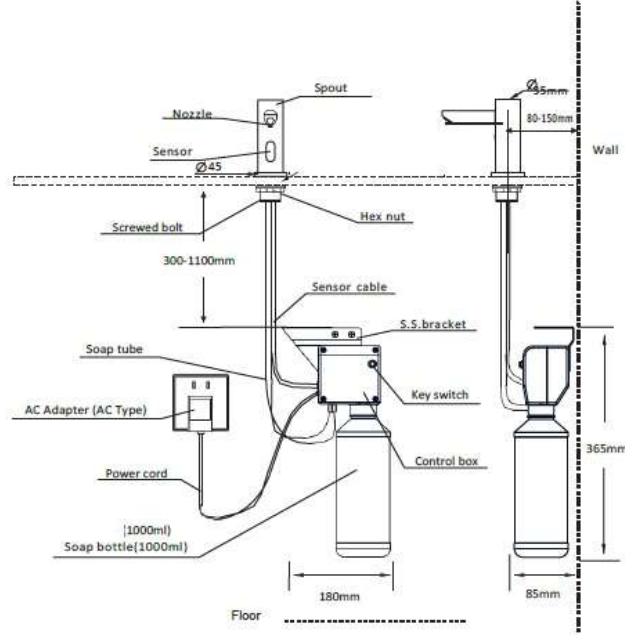

Sabun dolumu için sabun bidonu tezgahın altında kalacak şekilde monte edilmektedir.

Uzaktan kumanda ile sensör mesafesini ve sabun damlatma miktarını ihtiyacınız olduğu şekilde ayarlayabilirsiniz.

Yalnızca elektrikle kullanım için üretilmiştir.Kullanım için gerekli adaptör ürünle birlikte gönderilir.

#### Ürün Özellikleri :

**Materyal :** Ürün gövdesi (tezgah üstünde kalan musluk kısmı) pirinç üzeri krom kaplı malzemeden üretilmiştir. Bidon kısmı ABS Plastik, bidon aparatı paslanmaz çeliktir.

**Elektrikle Kullanım :** Voltaj 220V-240V 50 Hz

**Güç Tüketimi :** Bekleme anında 0,4W ( $\leq 3W$ ) ; Çalışma anında 1,2W ( $\leq 5W$ )

**Sensör Mesafesi :** Fabrika sensör ayarı 8-10cm dir. Ayarlanabilir sensör mesafesi 5-16cm aralığındadır.

**Köpük Sabun Miktarı :** Fabrika sabun ayarı 15mL dir. Ayarlanabilir sabun miktarı 10-38mL aralığındadır.

**Bidon Hacmi :** 1500 mL

**Uygulanabilir Sabun Viskozitesi :** 1~300mPa.S

**Uygun Çalışma Sıcaklığı :** 1~40°C

**Uygun Nem Değeri :** Maks.90RH

**Ürünün Yedek Parçaları :** Valf (Motor), Sensör, Bidon, Adaptör, Kumanda, Filtre