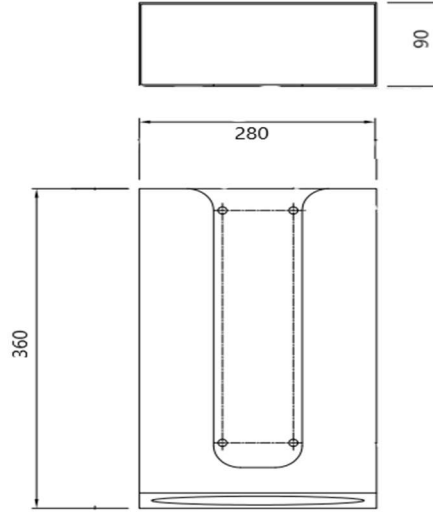

Ürün Markası : GENESİT

Ürün Kodu : GS47

Ürün Açıklaması : AYNA ARKASI MANUEL KAĞIT HAVLU VERİCİ

Menşei : TR

Ürün Hakkında :

Ayna arkası/dolap içi kullanımınız için uygundur.Derinliğinin az olması nedeniyle dar ayna arkası dolaplarınız için idealdir.

Kullanım için dolap altı komple boş olmalıdır veya monte edeceğiniz alanın alt tabanına 260*80mm ölçülerinde boşluk açmalısınız.

Kağıt dolumu yapılacağından kapak ya menteşe yada raylı sistemle açılıp-kapanır olması gerekmektedir.

Montaj için gerekli vida ve dübeller ürünle birlikte gelir

Ürün Özellikleri :

Metaryal : AISI304 kalite satine paslanmaz çelik

Paslanmaz Sac Kalınlığı : 0,6mm

Kullanılması Gereken Kağıt Geniřliđi : 240mm

Kullanılması Gerekn Kağıt Boyu : 70mm

Ölçüler : 280*90*360mm

Bakım ve Temizlik Talimatları :

Ürünü asla çamaşır suyu,cif vs kimyasal malzemelerle temizlemeyiniz.Bu malzemeler paslanmazın direkt yapısına zarar vererek paslanmazlık özelliđini yitirmesine neden olur.