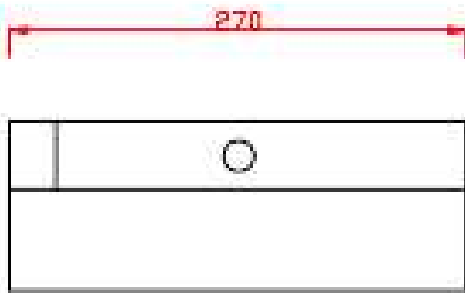

ÖN GÖRÜNÜŞ

YAN GÖRÜNÜŞ

PLAN

GS400Z Z KATLI
MANUEL HAVLULUK,
PASLANMAZ ÇELİK,400
KAĞIT KAPASİTELİ