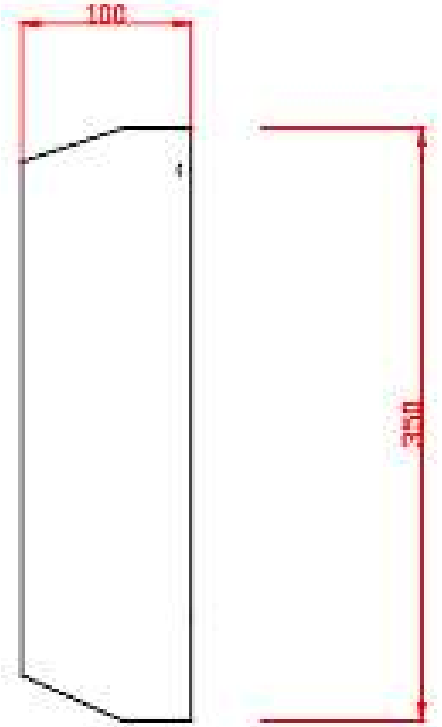

ÖN GÖRÜNÜŞ

YAN GÖRÜNÜŞ

PLAN

GS400Z Z KATLI
MANUEL HAVLULUK,
PASLANMAZ ÇELİK,400
KAĞIT KAPASİTELİ