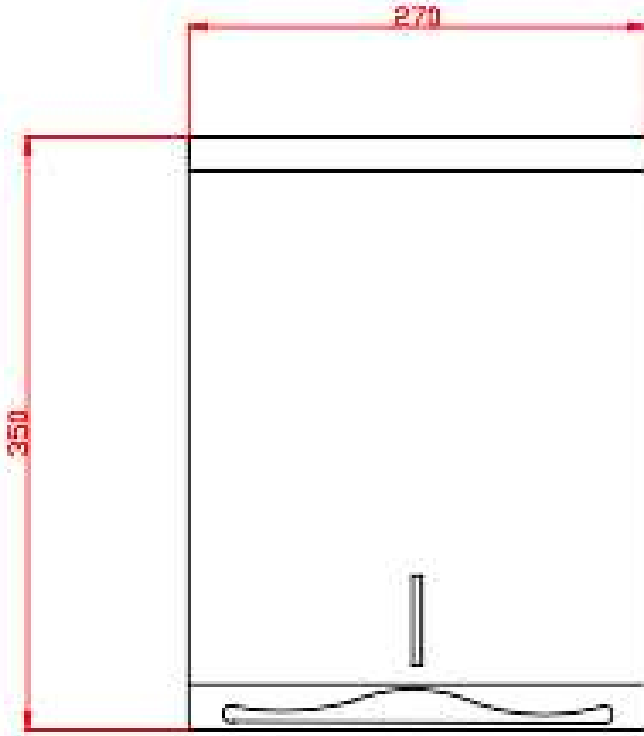

ÖN GÖRÜNÜŞ

YAN GÖRÜNÜŞ

PLAN

GS400Z Z KATLI
MANUEL HAVLULUK,
PASLANMAZ ÇELİK,400
KAĞIT KAPASİTELİ