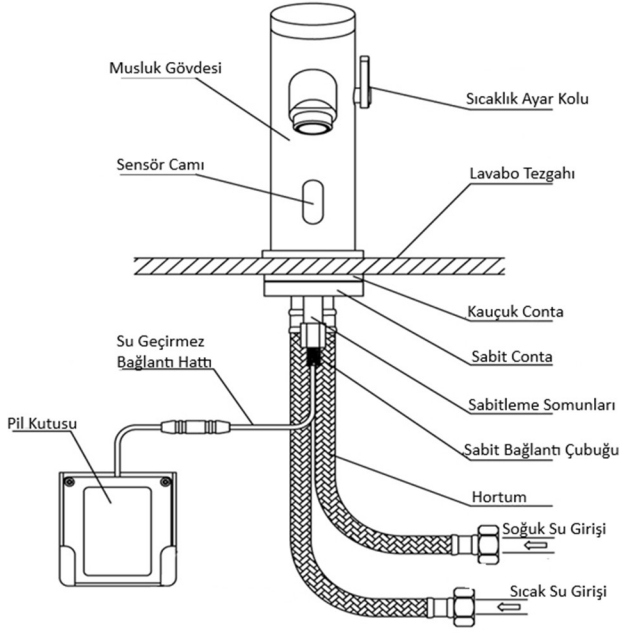

Çift su girişlidir. Yandaki ayar kolu ile sıcak-soğuk su ayarını kolayca yapabilirsiniz.

Tek çipli mikrobilgisayar kontrolü sayesinde sensör mesafesi otomatik olarak ayarlanır.

Su tasarrufu için üründe perlatör mevcuttur.

Ürün montajı için tezgaha 32mm çapında delik açılmalıdır.

UYARI : Lütfen şebeke suyu kullanınız. Şebeke suyunuz çok kirli ise arıtma takınız.

Ürün Özellikleri :

Metaryal : Pirinç üzeri krom kaplı malzemeden üretilmiştir.

Bağlantı Türü : G3/8" , G1/2"

Bağlantı Şeması :

Uyarı : Her lavaboya 1 adet cihaz gelecek şekilde montaj yapınız. Ürün gövdesi (musluk kısmı) için tezgaha delik açarken gaganın lavabo içine bakacak şekilde konumlandırılması amacıyla lavaboya uygun mesafede delik açılmalıdır.