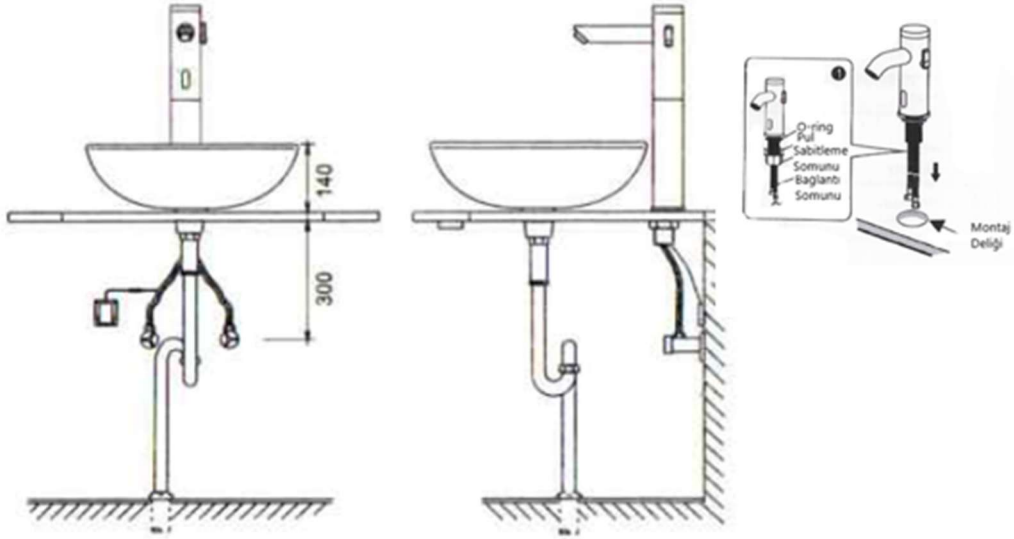

Ürün montajı için tezgaha 32mm çapında delik açılmalıdır.

UYARI : Lütfen şebeke suyu kullanınız. Şebeke suyunuz çok kirli ise arıtma takınız.

Ürün Özellikleri :

Metaryal : Pirinç üzeri krom kaplı malzemeden üretilmiştir.

Bağlantı Türü : G3/8" , G1/2"

Bağlantı Şeması :

Uyarı : Her lavaboya 1 adet cihaz gelecek şekilde montaj yapınız. Ürün gövdesi (musluk kısmı) için tezgaha delik açarken gaganın lavabo içine bakacak şekilde konumlandırılması amacıyla lavaboya uygun mesafede delik açılmalıdır.