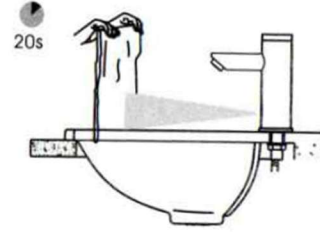

Kullanım Hakkında:

1. Sensör/ Akış testi

Ünite açıldığında, ellerinizi sensörün menziline soktuğunuzda su otomatik olarak akar. Ellerinizi çektiğinizde ise durur.

2. Sensör Aralığı

Cihazı güce bağladığınızda gösterge 4-5 sn yanıp söner.Ardından sensor otomatik ayar moduna geçer.Sensör hareketi algıladığında 2 sn içinde cihazın fabrika ayarı olan 16 cm sensor algılama mesafesini sabitler

Eğer farklı bir mesafede ayar yapmak istiyorsanız gücü kesin ve 30sn bekledikten sonra tekrar bağlayın.Gücü tekrar bağladığınızda istediğiniz mesafede (10-16cm) elinizi 20 sn sabit tutun.Ardından mesafe ayarlama işleminiz tamamlanacaktır

*Ayarı sıfırlamak için gücü en az 30 saniye kesin ve sensörü ayarlamak için açıklanan prosedürü izleyin.

3. Pil Değişimi

Sensördeki gösterge ışığı, pillerin kullanım ömrünün sonuna geldiğini göstermek için saniyede 3 kez yanıp sönecektir. Bu aşamada ünite artık pille çalışmayacaktır.

Bakım ve Temizlik Talimatları :

Ürünün paslanmaz ve krom aksamlarını asla çamaşır suyu,cif vs kimyasal malzemelerle temizlemeyiniz.Bu malzemeler paslanmazın direkt yapısına zarar vererek paslanmazlık özelliğini yitirmesine neden olur.

Scoth Bright gibi aşındırıcı temizleyiciler kullanmayınız.

Ürünün sensör göstergesini temizlemek için sadece yumuşak nemli bir bez kullanın.

Batarya filtresini düzenli olarak temizleyiniz.

Direkt güneş ışığına maruz bırakmayınız.

Asla ürünü suyla yıkamayınız.Motoruna sıvı kaçması halinde motor kısmı bozulacak ve ürün çalışmayacaktır.

Ürün kurulumundan önce lütfen kurulum ve kullanma kılavuzunu dikkatlice okuyunuz.

Ekser Endüstriyel Ürünler Dış Tic.Ltd.Şti.

İkitelli OSB Demirciler San.Sitesi D3 Blok No:333 Başakşehir/İSTANBUL

Tel : 0212 549 03 70-71

web : www.ekser.net