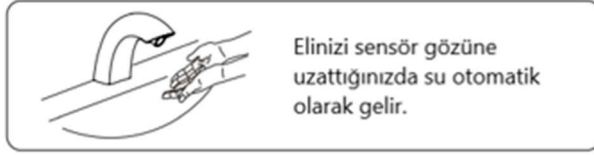

Kullanım Hakkında:

1. Sensör/ Akış testi

Ünite açıldığında, ellerinizi sensörün menziline soktuğunuzda su otomatik olarak akar. Ellerinizi çektiğinizde ise durur.

2. Sensör Aralığı

Cihazı güce bağladığınızda gösterge 4-5 sn yanıp söner.Ardından sensor otomatik ayar moduna geçer.Sensör hareketi algıladığında 2 sn içinde cihazın fabrika ayarı olan 16 cm sensor algılama mesafesini sabitler

Eğer farklı bir mesafede ayar yapmak istiyorsanız gücü kesin ve 30sn bekledikten sonra tekrar bağlayın.Gücü tekrar bağladığınızda istediğiniz mesafede (10-16cm) elinizi 20 sn sabit tutun.Ardından mesafe ayarlama işleminiz tamamlanacaktır

*Ayarı sıfırlamak için gücü en az 30 saniye kesin ve sensörü ayarlamak için açıklanan prosedürü izleyin.

3. Pil Değişimi

Sensördeki gösterge ışığı, pillerin kullanım ömrünün sonuna geldiğini göstermek için saniyede 3 kez yanıp sönecektir. Bu aşamada ünite artık pille çalışmayacaktır.

Bakım ve Temizlik Talimatları :

Ürünün paslanmaz ve krom aksamlarını asla çamaşır suyu,cif vs kimyasal malzemelerle temizlemeyiniz.Bu malzemeler paslanmazın direkt yapısına zarar vererek paslanmazlık özelliğini yitirmesine neden olur.

Scoth Bright gibi aşındırıcı temizleyiciler kullanmayınız.

Ürünün sensör göstergesini temizlemek için sadece yumuşak nemli bir bez kullanın.

Batarya filtresini düzenli olarak temizleyiniz.

Direkt güneş ışığına maruz bırakmayınız.

Asla ürünü suyla yıkamayınız.Motoruna sıvı kaçması halinde motor kısmı bozulacak ve ürün çalışmayacaktır.

Ürün kurulumundan önce lütfen kurulum ve kullanma kılavuzunu dikkatlice okuyunuz.

Ekser Endüstriyel Ürünler Dış Tic.Ltd.Şti.

İkitelli OSB Demirciler San.Sitesi D3 Blok No:333 Başakşehir/İSTANBUL

Tel : 0212 549 03 70-71

web : www.ekser.net