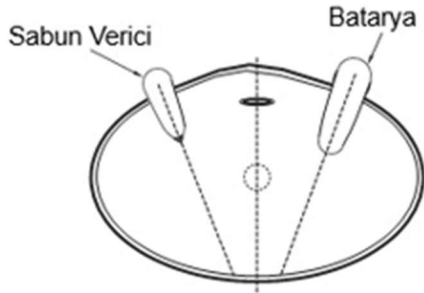

Bağlantı Türü : G3/8" , G1/2"

Bağlantı Şeması :

Uyarı : Her lavaboya 1 adet cihaz gelecek şekilde montaj yapınız. Ürün gövdesi (musluk kısmı) için tezgaha delik açarken gaganın lavabo içine bakacak şekilde konumlandırılması amacıyla lavaboya uygun mesafede delik açılmalıdır.