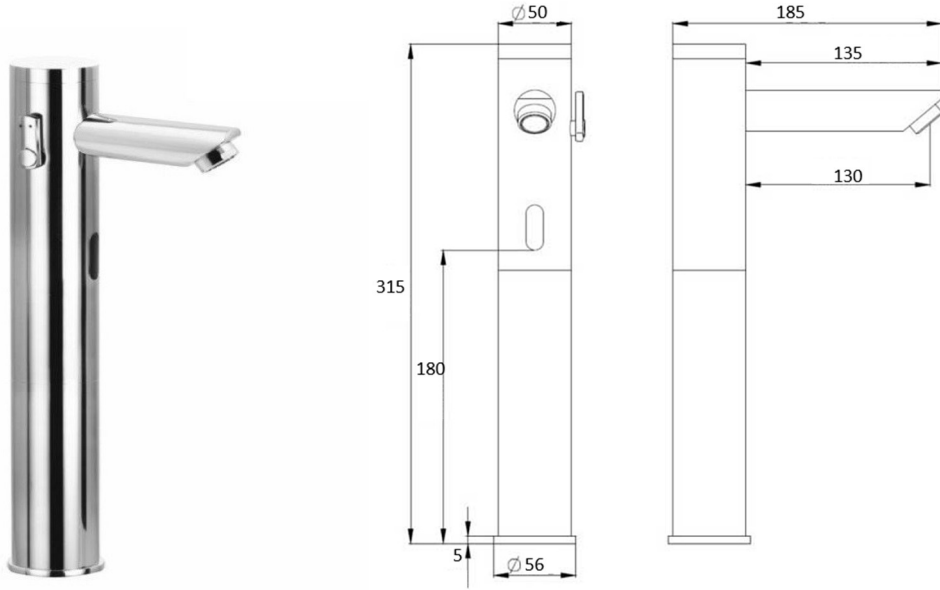

Ürün Markası : GENESİT

Ürün Kodu : GS207GW

Ürün Açıklaması : Genesit Fotoselli Lavabo Bataryası Uzun Tip-Çift Su Girişli CE

Menşei : PRC

Ürün Hakkında :

Bu ürün tezgah üstü lavabolarda kullanılmak için tasarlanmıştır. Ekstra uzatılmış gövde boyu sayesinde hemen hemen tüm tezgah üstü lavabolarda kullanım için uygundur.

Ürün montajı için tezgaha 32mm çapında delik açılmalıdır.

UYARI : Lütfen şebeke suyu kullanınız. Şebeke suyunuz çok kirli ise arıtma takınız.

Ürün Özellikleri :

Metaryal : Pirinç üzeri krom kaplı malzemeden üretilmiştir.

Bağlantı Türü : G3/8" , G1/2"

Bağlantı Şeması :

Uyarı : Her lavaboya 1 adet cihaz gelecek şekilde montaj yapınız. Ürün gövdesi (musluk kısmı) için tezgaha delik açarken gaganın lavabo içine bakacak şekilde konumlandırılması amacıyla lavaboya uygun mesafede delik açılmalıdır.