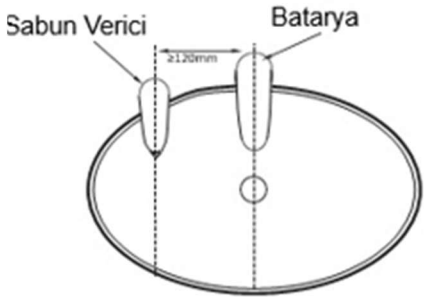

bulunmamalıdır. Aksi halde sensör cismi algılayacak ve sürekli çalışacaktır.

DİKKAT : Sensör etrafına sensörün algılamasını engelleyecek cisimler koymayınız