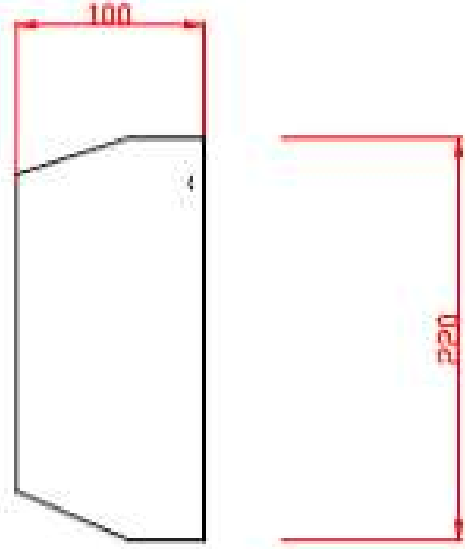

ÖN GÖRÜNÜŞ

YAN GÖRÜNÜŞ

PLAN

**GS200Z Z KATLI
MANUEL HAVLULUK,
PASLANMAZ ÇELİK,200
KAĞIT KAPASİTELİ**