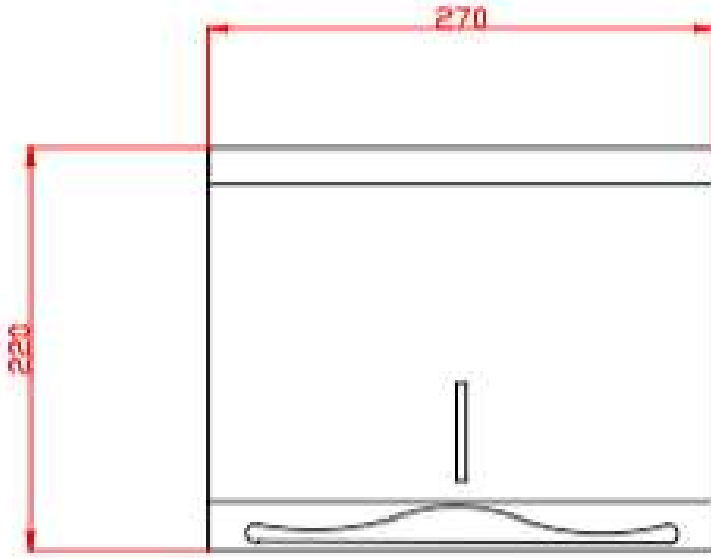

ÖN GÖRÜNÜŞ

YAN GÖRÜNÜŞ

PLAN

**GS200Z Z KATLI
MANUEL HAVLULUK,
PASLANMAZ ÇELİK,200
KAĞIT KAPASİTELİ**