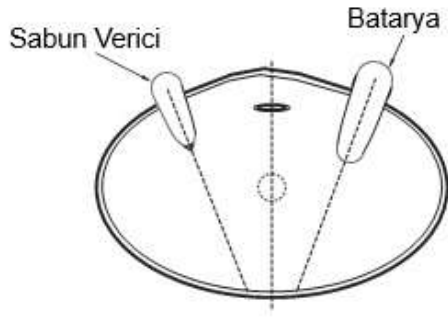

Uyarı : Her lavaboya 1 adet cihaz gelecek şekilde montaj yapınız. Ürün gövdesi (musluk kısmı) için tezgaha delik açarken gaganın lavabo içine bakacak şekilde konumlandırılması amacıyla lavaboya uygun mesafede delik açılmalıdır.

Cihazın belli bir sensör algılama mesafesi bulunmaktadır. Bu nedenle cihazın sensör algılama mesafesi içerisinde tezgah veya başka bir nesne (bataryayı yakın monte etmeyiniz) bulunmamalıdır. Aksi halde sensör cismi algılayacak ve sürekli çalışacaktır.