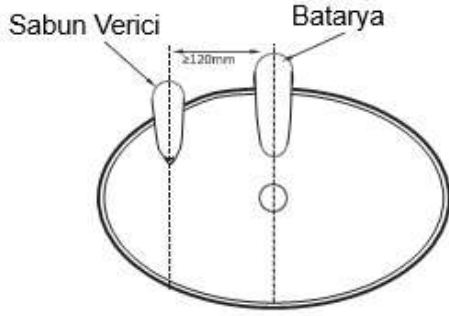

Ürün Özellikleri :

Materyal : Ürün gövdesi (tezgah üstünde kalan musluk kısmı) pirinç üzeri krom kaplı malzemeden üretilmiştir. Bidon kısmı ABS Plastik, bidon aparatı paslanmaz çeliktir.

Elektrikle Kullanım : Voltaj 220V-240V 50 Hz

Güç Tüketimi : Bekleme anında 0,4W ($\leq 3W$) ; Çalışma anında 1,2W ($\leq 5W$)

Sensör Mesafesi : Fabrika sensör ayarı 8cm dir. Ayarlanabilir sensör mesafesi 5-15cm aralığındadır.

Sabun Miktarı : Fabrika sabun ayarı 0,5mL dir. Ayarlanabilir sabun miktarı 0,5-1,5mL aralığındadır.

Bidon Hacmi : 1000 mL

Uygulanabilir Sabun Viskozitesi : 1~3500mPa.S

Uygun Çalışma Sıcaklığı : 1~40°C

Uygun Nem Değeri : Maks.90RH

UYARI : Lütfen uygun akışkanlıkta sabun kullanınız. Çok yoğun sabun kullanmanız halinde birkaç kullanımdan sonra ürünün valfi (motoru) bozulabilir.