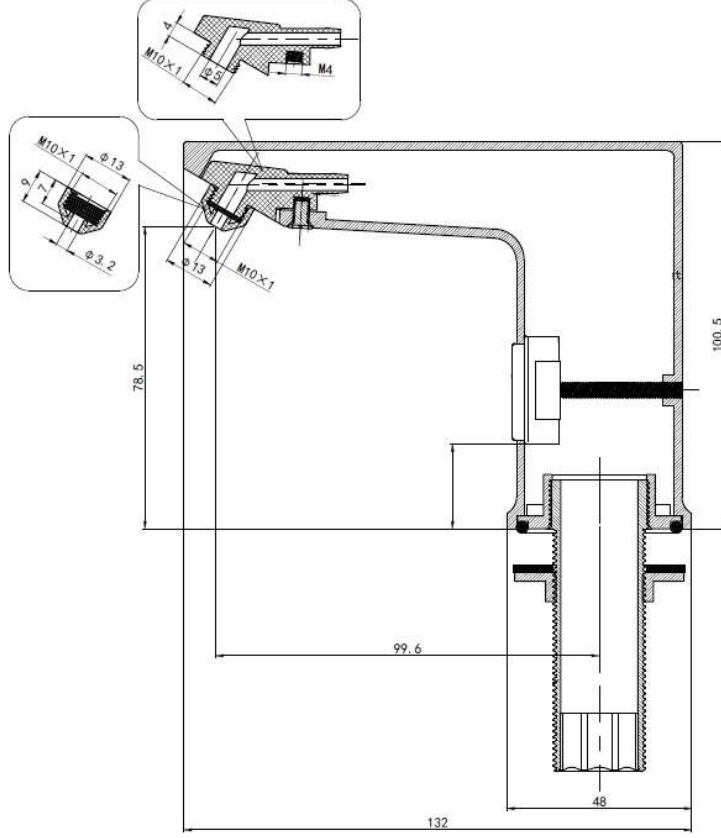

Ürünün Yedek Parçaları : Valf (Motor), Sensör, Bidon, Adaptör, Kumanda

Bakım ve Temizlik Talimatları :

Ürünün paslanmaz ve krom aksamalarını asla çamaşır suyu, cif vs kimyasal malzemelerle temizlemeyiniz. Bu malzemeler paslanmazın direkt yapısına zarar vererek paslanmazlık özelliğini yitirmesine neden olur.

Scotch Bright gibi aşındırıcı temizleyiciler kullanmayınız.

Ürünü sadece nemli bez veya uygun paslanmaz temizleyicilerle temizleyin.

Asla ürünü suyla yıkamayınız. Motoruna sıvı kaçağı halinde motor kısmı bozulacak ve ürün çalışmayacaktır.

Ürün kurulumundan önce lütfen kurulum ve kullanma kılavuzunu dikkatlice okuyunuz.

Ekser Endüstriyel Ürünler Dış Tic.Ltd.Şti.

İkitelli OSB Demirciler San.Sitesi D3 Blok No:333 Başakşehir/İSTANBUL

Tel : 0212 549 03 70-71

web : www.ekser.net