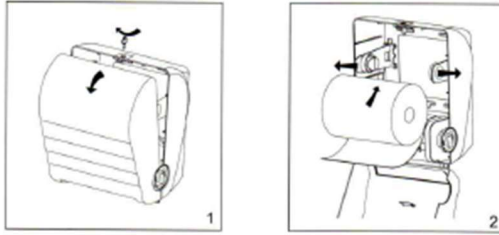

Ürün Özellikleri :

Metaryal : ABS Plastik

Kullanılması Gereken Rulo Kağıt Çapı : 210mm

Kullanılması Gereken Rulo Kağıt Geniřliđi : 195-220mm

Max.Kağıt Çıkıř Uzunluđu : 250mm

Ölçüler : 300*230*370mm