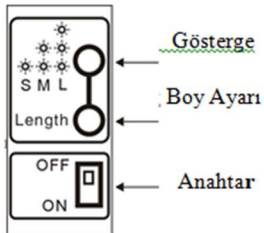

Kağıt Boyu Ayarı :

Dağıtma boyu	Göstergenin durumu
200 mm (8") - S	bir kez yanıp söner
250 mm (87/8") - M	sürekli olarak iki kez yanıp söner
300 mm (117/8") - L	sürekli olarak üç kez yanıp söner