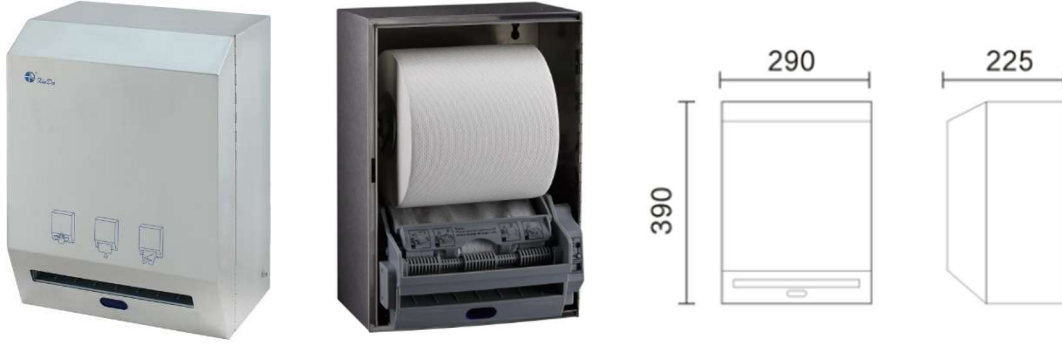

Ürün Markası : XINDA

Ürün Kodu : CZQ20K

Ürün Açıklaması : FOTOSELLİ KAĞIT HAVLU MAKİNESİ 

Menşei : PRC

Ürün Hakkında :

Gelişmiş kızılötesi sensör ile elinizi cihaza yaklaştırdığınızdan cihaz otomatik olarak çalışır ve havlu verir.

Ürün XinDa teknolojisinin orijinal ürünü olduğundan kaynak izi, çapak vs barındırmaz.

Kilit mekanizması yan yüzeydedir. Böylece kolaylıkla kapağı açıp kağıdı ve pilleri değiştirebilirsiniz.

Kapak piyano menteşeyle gövdeye tutturulmuştur.