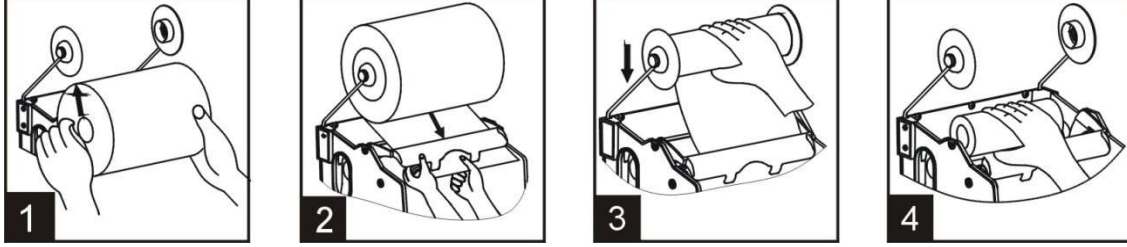

Yeni Rulonun Cihaza Takılması:

Eski rulo bittiğinde yeni rulo şekildeki yönergelere göre takılmalıdır.

Ürün Özellikleri :

Metaryal : AISI304 kalite fırçalanmış paslanmaz çelik

Paslanmaz Sac Kalınlığı : 0,8mm

Elektrikle Kullanım : AC220-240V 50Hz

Pille Kullanım : DC4x 1.5V R20S

Kullanılması Gereken Rulo Kağıt Çapı : 210mm

Kullanılması Gereken Rulo Kağıt Genişliği : 200mm

Ayarlanabilir Kağıt Uzunluğu : 200mm-250mm-300mm

Sensör Algılama Mesafesi : 7-10cm

Ölçüler : 290*225*390mm

Ağırlık : 5kg

Ürümüz istenilen RAL renklerine boyanır ve gold/eskitme/bakır renk kaplama yapılmaktadır