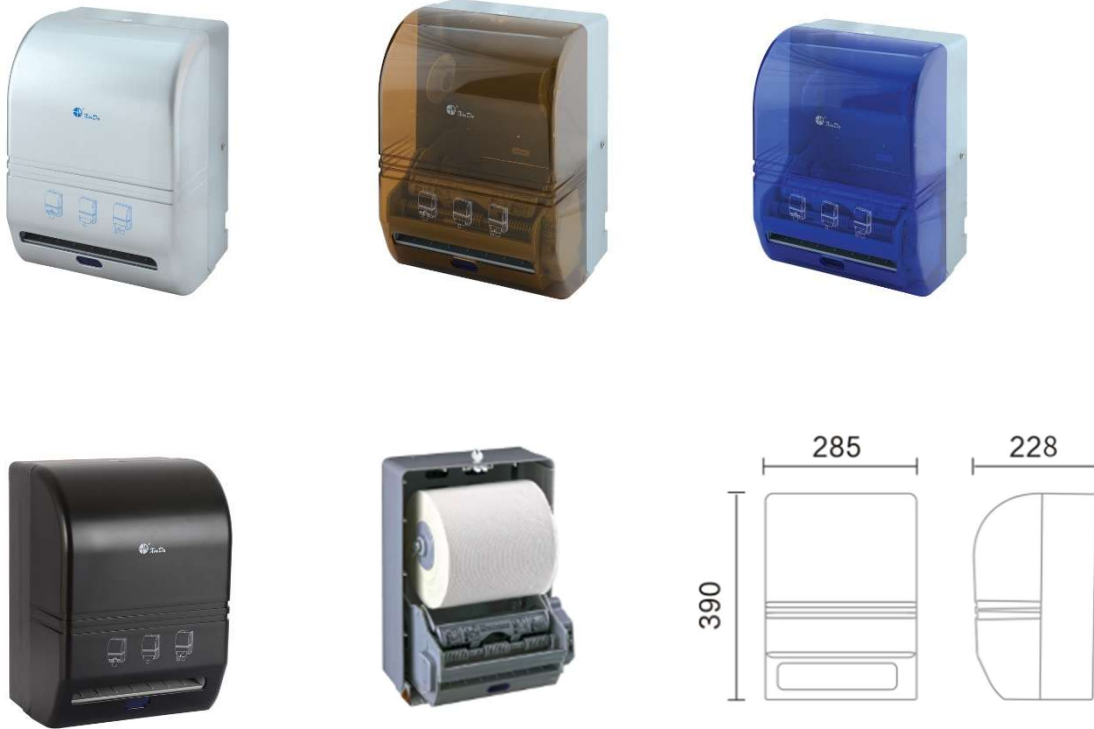

Ürün Markası : XINDA

Ürün Kodu : CZQ20 SİYAH- CZQ20 SILVER- CZQ20 BAL RENGİ- CZQ20 MAVİ

Ürün Açıklaması : FOTOSELLİ KAĞIT HAVLU MAKİNESİ ABS 

Menşei : PRC

#### Ürün Hakkında :

Gelişmiş kızılötesi sensör ile elinizi cihaza yaklaştırdığınızda cihaz otomatik olarak çalışır ve havlu verir.

Kilit mekanizması yan yüzeydedir.

Sert ABS plastik malzemeden üretilmiştir.

Farklı renk alternatifleriyle mekan dekorasyonlarınızla uyum sağlar.

Kilit üst taraftadır ve kapak aşağıya doğru açılır.

Hem elektrik hem de pille çalışması sayesinde olası elektrik kesintilerinde ürününüzü pille sorunsuz olarak kullanmaya devam edebilirsiniz. Pillerli kullanımda piller tükenince gösterge ışığı 3 kez yanıp söner. Elektrikli kullanım için adaptör ürünün kutusuyla birlikte gönderilir.

Sıva üstü duvara monte modeldir.Montaj için gerekli tüm vida ve dübelller ürün kolisinde mevcuttur.