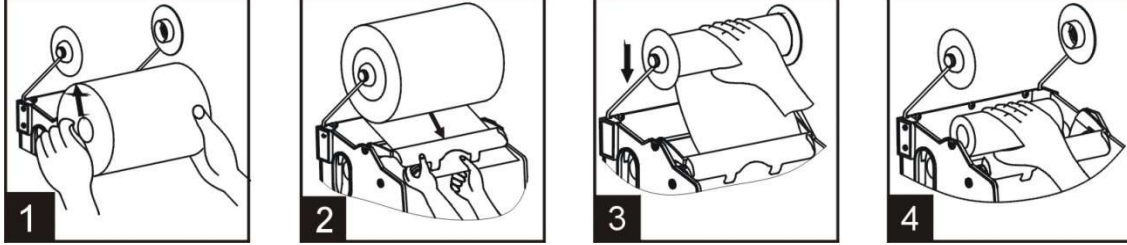

Sıva üstü duvara monte modeldir.Montaj için gerekli tüm vida ve dübelller ürün kolisinde mevcuttur.

Yeni Rulonun Cihaza Takılması:

Eski rulo bittiğinde yeni rulo şekildedeki yönergelere göre takılmalıdır.

Ürün Özellikleri :

Metaryal : ABS Plastik

Elektrikle Kullanım : AC220-240V 50Hz

Pille Kullanım : DC4x 1.5V R20S

Kullanılması Gereken Rulo Kağıt Genişliği : 210mm

Kullanılması Gereken Rulo Kağıt Genişliği : 200mm

Ayarlanabilir Kağıt Uzunluğu : 200mm-250mm-300mm

Sensör Algılama Mesafesi : 7-10cm

Ölçüler : 285*228*390mm

Ağırlık : 3kg